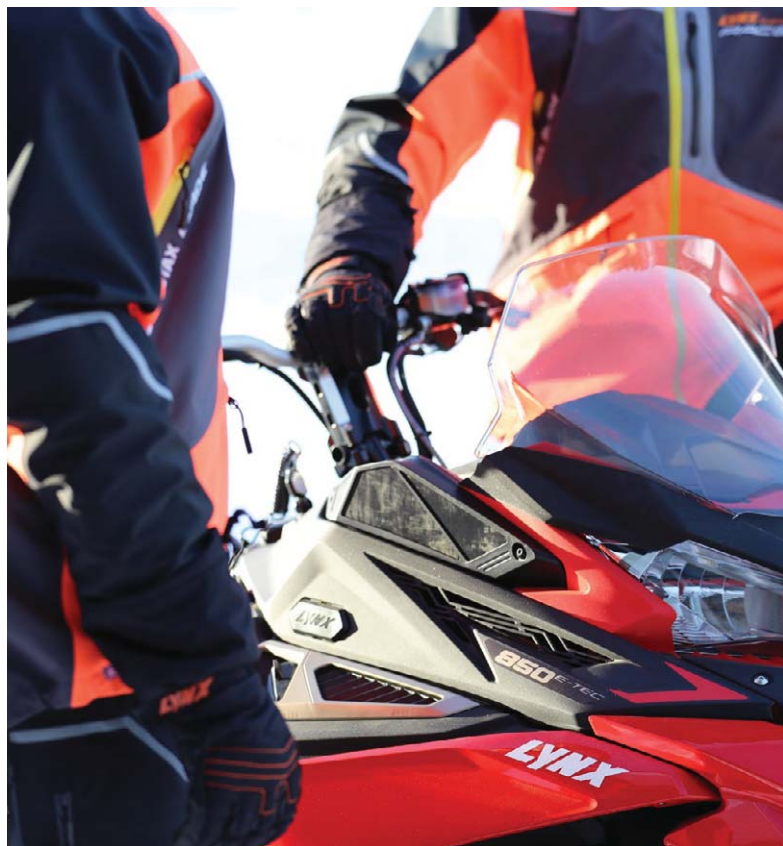

WHITE ARMY COVER

21149

XU